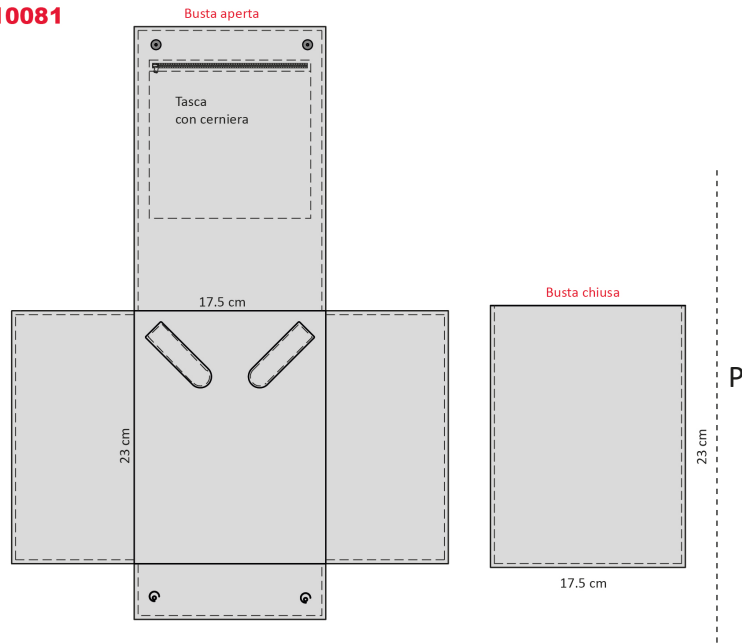

COD:10081

ROTOLI GIOIELLI INDIVIDUALI

MICROFIBRA - NAPPAN

CODICE

10081 Collana grande (19x24 cm)

10082 Orecchini (10x13 cm)

ATTENZIONE! NOTA: le misure potrebbero variare di qualche millimetro per via delle cuciture

CODICE

10083 Bracciale (22x10 cm)

10084 Anello (8x11,5 cm)

ATTENZIONE! NOTA: le misure potrebbero variare di qualche millimetro per via delle cuciture

COD: 10084

Busta aperta

Busta chiusa

P

B

COD: 904

ROTOLI GIOIELLI INDIVIDUALI

MICROFIBRA - NAPPAN

CODICE

904 Collana piccola (13x19 cm)

ATTENZIONE! NOTA: le misure potrebbero variare di qualche millimetro per via delle cuciture