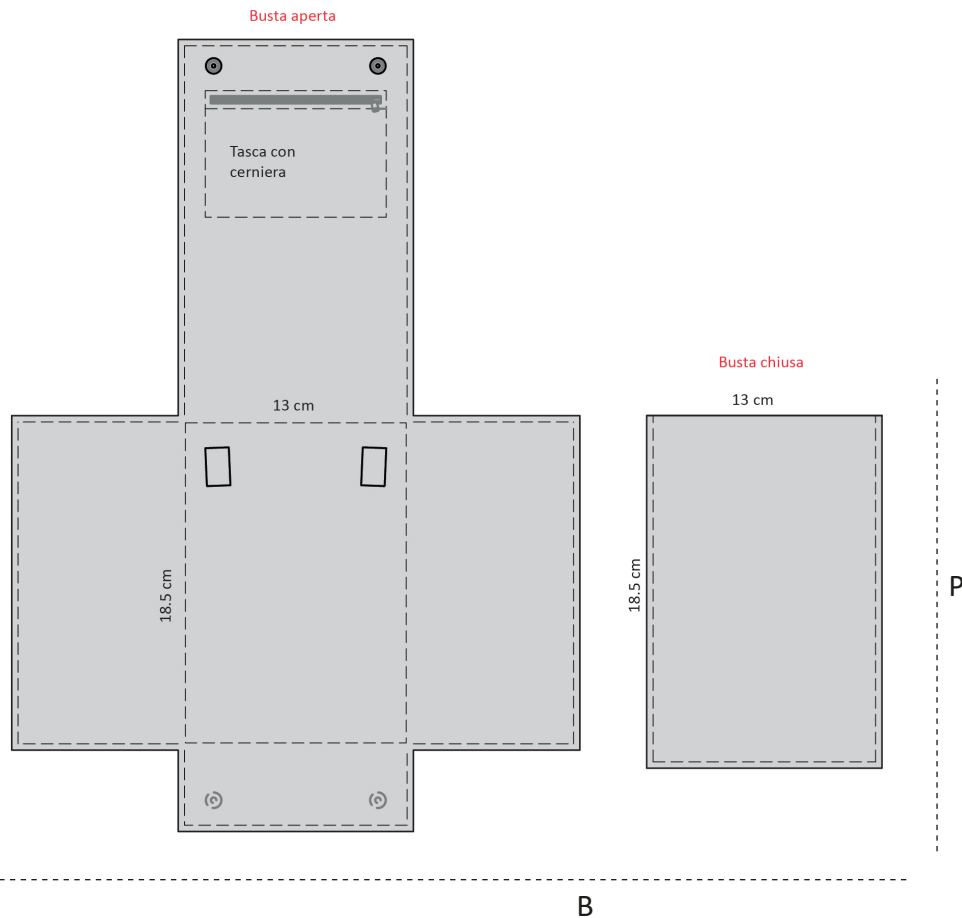

COD: 904

ROTOLI GIOIELLI INDIVIDUALI

MICROFIBRA - NAPPAN

CODICE

904 Collana piccola (13x19 cm)

ATTENZIONE! NOTA: le misure potrebbero variare di qualche millimetro per via delle cuciture