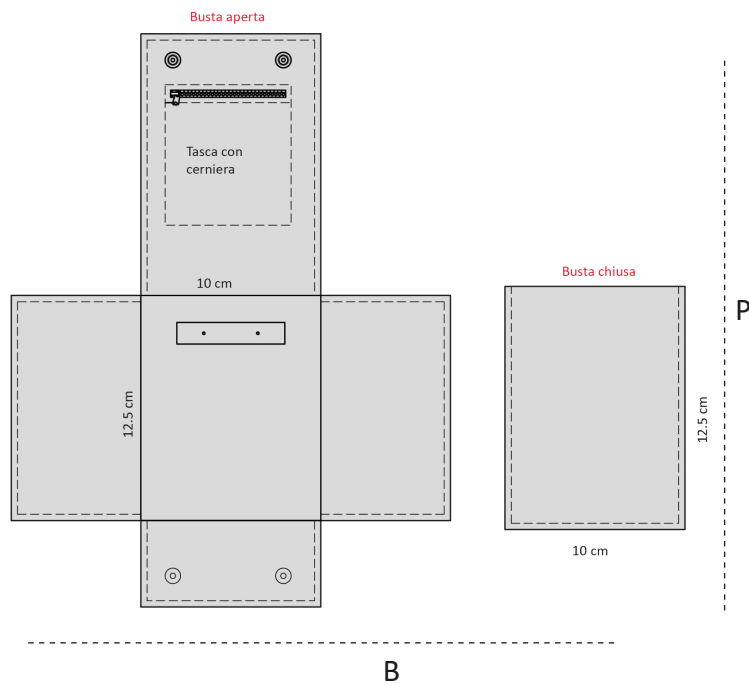

COD:10081

ROTOLI GIOIELLI INDIVIDUALI

MICROFIBRA - NAPPAN

CODICE

10081 Collana grande (19x24 cm)

10082 Orecchini (10x13 cm)

ATTENZIONE! NOTA: le misure potrebbero variare di qualche millimetro per via delle cuciture

COD: 10082

COD:10083

Busta aperta

Busta chiusa

P

B

ROTOLI GIOIELLI INDIVIDUALI

MICROFIBRA - NAPPAN

CODICE

10083 Bracciale (22x10 cm)

10084 Anello (8x11,5 cm)

ATTENZIONE! NOTA: le misure potrebbero variare di qualche millimetro per via delle cuciture

COD: 10084

Busta aperta

Busta chiusa

P

B

COD: 904

ROTOLI GIOIELLI INDIVIDUALI

MICROFIBRA - NAPPAN

CODICE

904 Collana piccola (13x19 cm)

ATTENZIONE! NOTA: le misure potrebbero variare di qualche millimetro per via delle cuciture