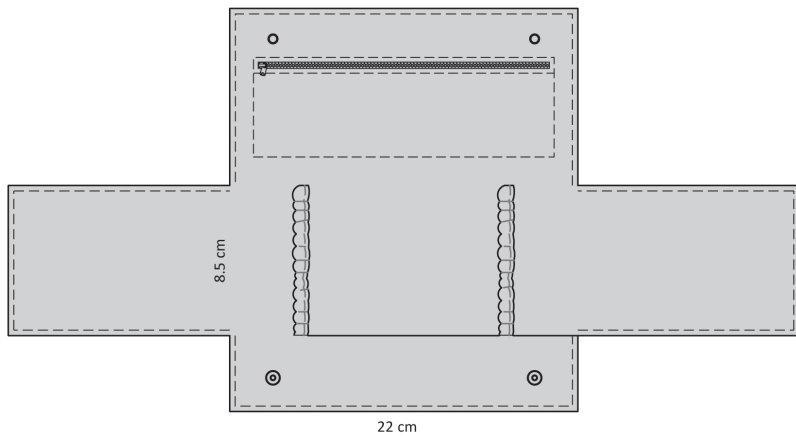

COD:10083

Busta aperta