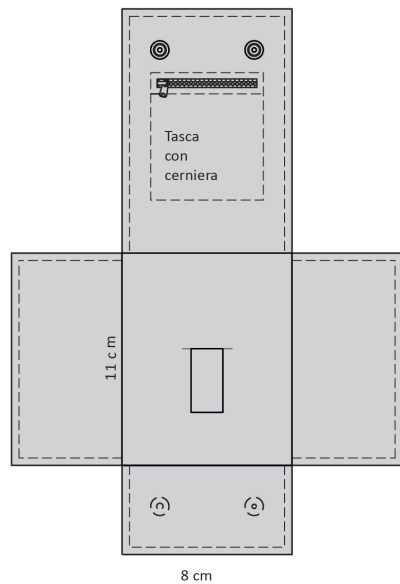

CODICE

10083 Bracciale (22x10 cm)

10084 Anello (8x11,5 cm)

ATTENZIONE! NOTA: le misure potrebbero variare di qualche millimetro per via delle cuciture

COD: 10084

Busta aperta

Busta chiusa

P