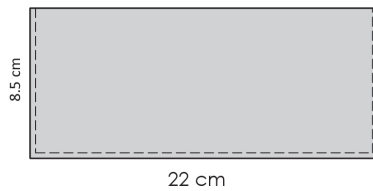

Busta chiusa