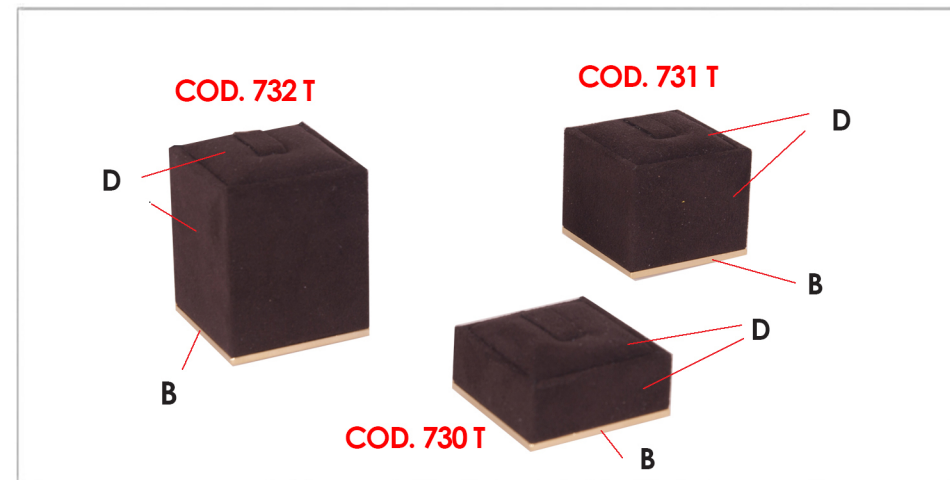

ESPOSITORI CUBETTO

ESPOSITORE CUBETTO

COD. 730 - 4x4xH 1.2 cm

COD. 732 - 4x4xH 5 cm

COD. 731 - 4x4xH 3.3 cm

ESPOSITORE CUBETTO TOP

COD. 730 T - 4 x 4 x H 1.2 cm

COD. 731 T - 4x4xH 3.3 cm

COD. 732 T - 4x4xH 5 cm

TONALITA' LACCATURA			
	NERO		ORO
	MARRONE		BIANCO

ESPOSITORE CUBETTO ORECCHINO FONTANA

COD. 754 - 4x4xH 10,5 cm

COD. 756 - 4x4xH 18.5 cm

COD. 755 - 4x4xH 14 cm

ESPOSITORE CUBETTO INCLINATO

COD. 730 - 4x4xH 1.2 cm

COD. 732 - 4x4xH 5 cm

COD. 731 - 4x4xH 3.3 cm