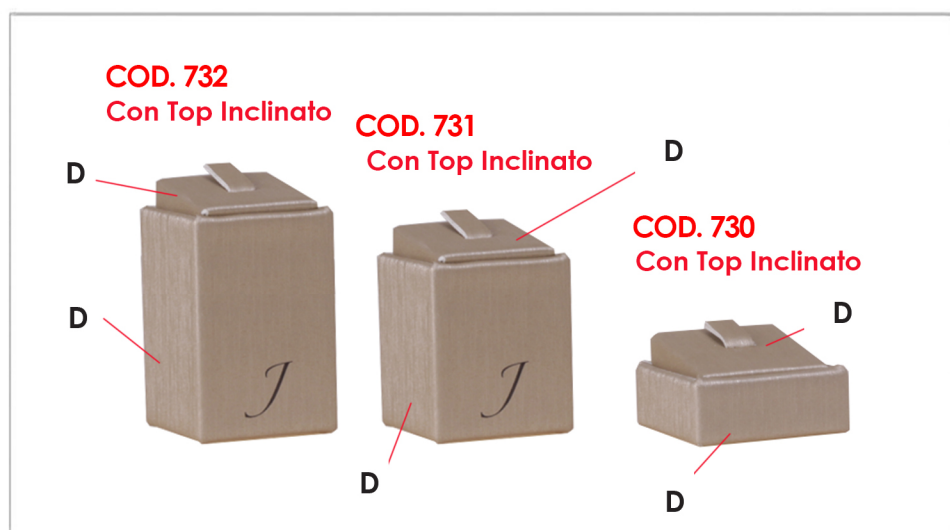

ESPOSITORI CUBETTO

ESPOSITORE CUBETTO

COD. 730 - 4x4xH 1.2 cm

COD. 732 - 4x4xH 5 cm

COD. 731 - 4x4xH 3.3 cm

ESPOSITORE CUBETTO TOP

COD. 730 T - 4 x 4 x H 1.2 cm

COD. 731 T - 4x4xH 3.3 cm

COD. 732 T - 4x4xH 5 cm

TONALITA' LACCATURA			
	NERO		ORO
	MARRONE		BIANCO

ESPOSITORE CUBETTO ORECCHINO FONTANA

COD. 754 - 4x4xH 10,5 cm

COD. 756 - 4x4xH 18.5 cm

COD. 755 - 4x4xH 14 cm

ESPOSITORE CUBETTO INCLINATO

COD. 730 - 4x4xH 1.2 cm

COD. 732 - 4x4xH 5 cm

COD. 731 - 4x4xH 3.3 cm