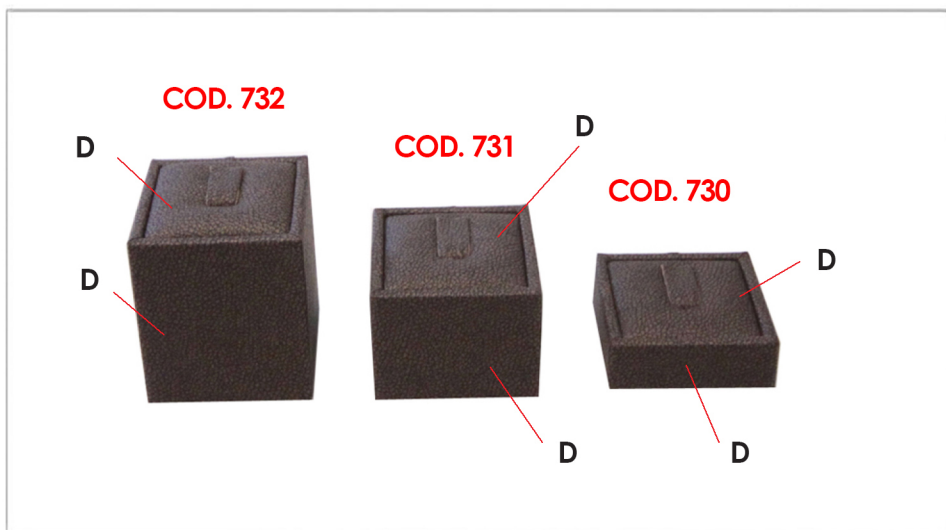

ESPOSITORI CUBETTO

ESPOSITORE CUBETTO

COD. 730 - 4x4xH 1.2 cm

COD. 732 - 4x4xH 5 cm

COD. 731 - 4x4xH 3.3 cm

ESPOSITORE CUBETTO TOP

COD. 730 T - 4 x 4 x H 1.2 cm

COD. 731 T - 4x4xH 3.3 cm

COD. 732 T - 4x4xH 5 cm

TONALITA' LACCATURA			
	NERO		ORO
	MARRONE		BIANCO

ESPOSITORE CUBETTO ORECCHINO FONTANA

COD. 754 - 4x4xH 10,5 cm

COD. 756 - 4x4xH 18.5 cm

COD. 755 - 4x4xH 14 cm

ESPOSITORE CUBETTO INCLINATO

COD. 730 - 4x4xH 1.2 cm

COD. 732 - 4x4xH 5 cm

COD. 731 - 4x4xH 3.3 cm