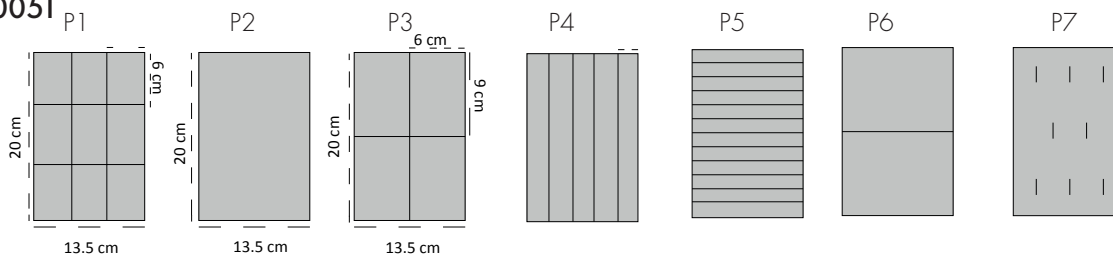

model **BEAUTY**

cod 16 X 21,5 X h23 cm

10051

cod 22,6 X 23,5 X h21,2 cm

10052

cod 32,6 X 23,5 X h21 cm

10050

BEAUTY SMALL cod. 10051

beauty small with 5 trays:
13,5cm x 20cm x h. 4cm

BEAUTY MEDIUM cod. 10052 - 10052/B - 10810

6 trays h 3 cm 5 trays h 3,5 cm

BEAUTY BIG cod. 10050 - 10050/B - 10811

6 trays h 3 cm
5 trays h 3,5 cm

INSERTS

B/1