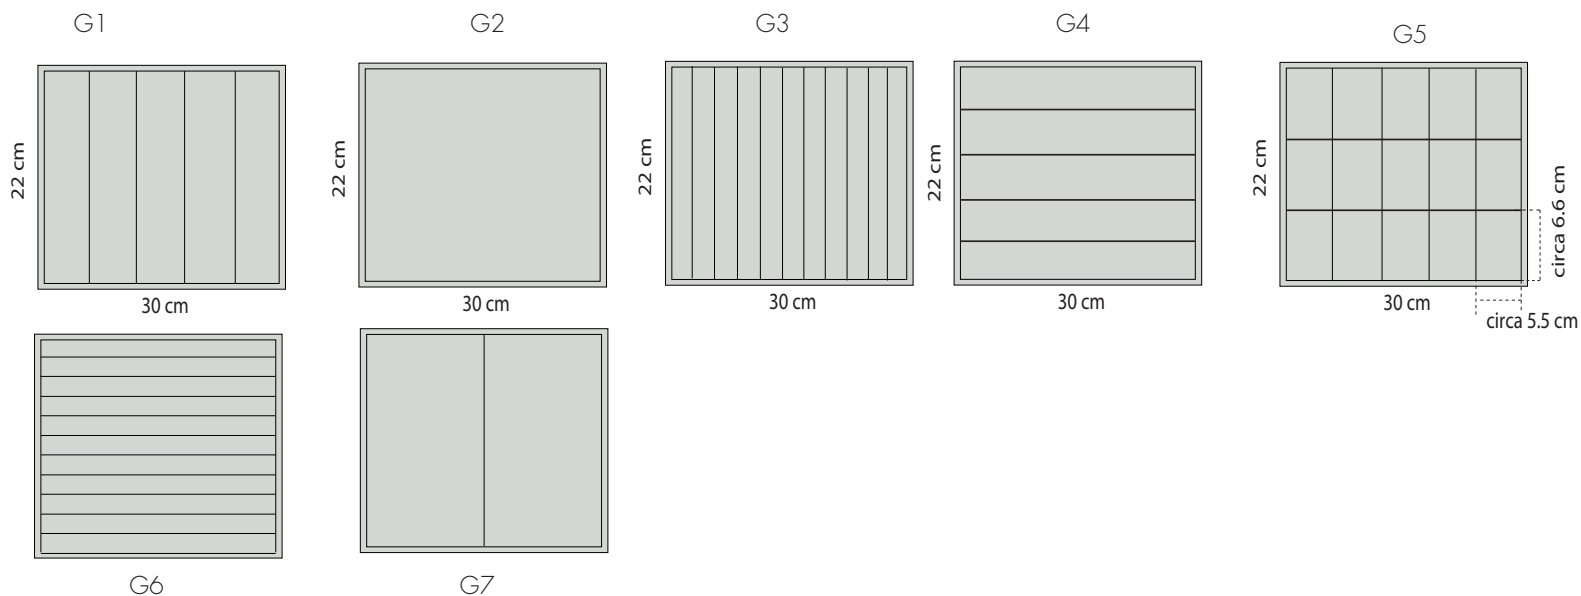

model **BEAUTY**

cod 16 X 21,5 X h23 cm

10051

cod 22,6 X 23,5 X h21,2 cm

10052

cod 32,6 X 23,5 X h21 cm

10050

BEAUTY SMALL cod. 10051

beauty small with 5 trays:
13,5cm x 20cm x h. 4cm

BEAUTY MEDIUM cod. 10052 - 10052/B - 10810

6 trays h 3 cm 5 trays h 3,5 cm

BEAUTY BIG cod. 10050 - 10050/B - 10811

6 trays h 3 cm
5 trays h 3,5 cm

INSERTS

B/1