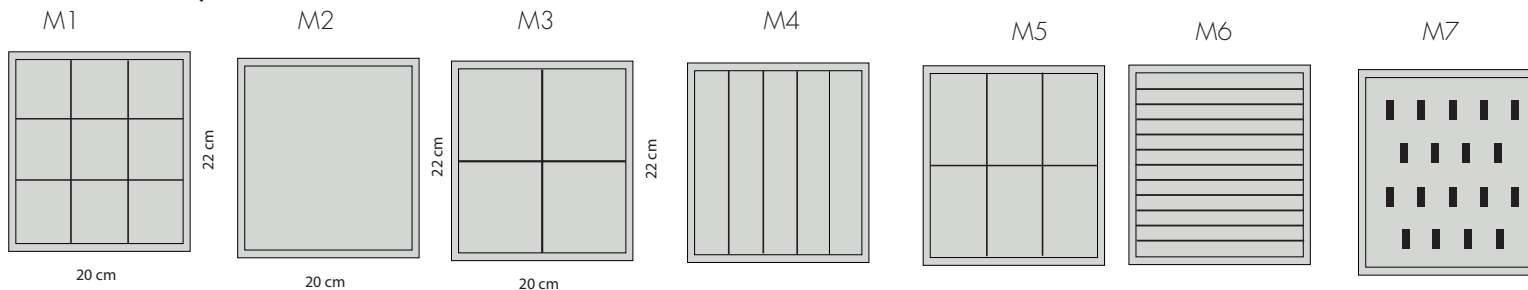

model **BEAUTY**

cod 16 X 21,5 X h23 cm

10051

cod 22,6 X 23,5 X h21,2 cm

10052

cod 32,6 X 23,5 X h21 cm

10050

BEAUTY SMALL cod. 10051

beauty small with 5 trays:
13,5cm x 20cm x h. 4cm

BEAUTY MEDIUM cod. 10052 - 10052/B - 10810

6 trays h 3 cm 5 trays h 3,5 cm

BEAUTY BIG cod. 10050 - 10050/B - 10811

6 trays h 3 cm
5 trays h 3,5 cm

INSERTS

B/1