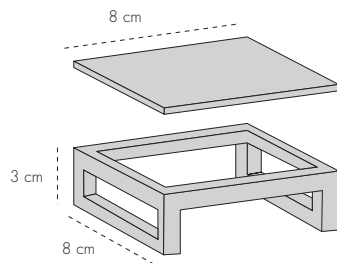

model GENEVE

support for EARRINGS

cod h. 13 cm

3685

cod h. 10 cm

01208

cod h. 8 cm

15591

cod h. 3 cm

01202