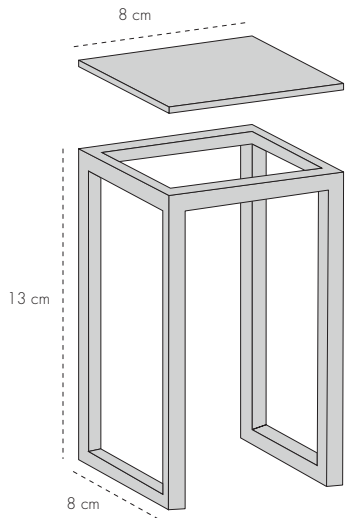

model GENEVE

support for EARRINGS

cod h. 13 cm

3685

cod h. 10 cm

01208

cod h. 8 cm

15591

cod h. 3 cm

01202