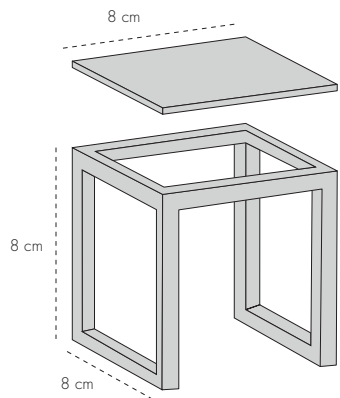

model GENEVE

support for EARRINGS

cod h. 13 cm

3685

cod h. 10 cm

01208

cod h. 8 cm

15591

cod h. 3 cm

01202