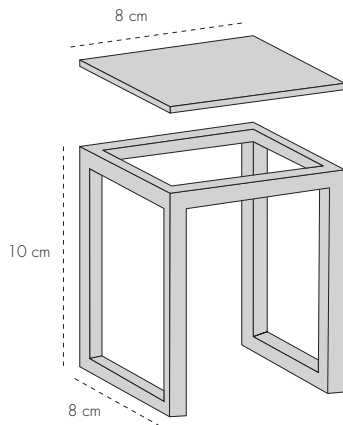

model GENEVE

support for EARRINGS

cod h. 13 cm

3685

cod h. 10 cm

01208

cod h. 8 cm

15591

cod h. 3 cm

01202