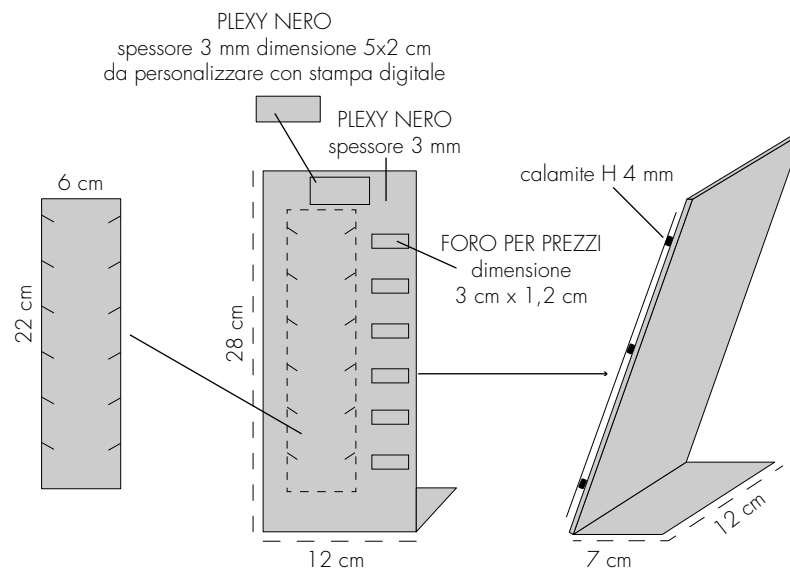

model PUNTI LUCE

cod 6 x h. 22 cm

2580

cod 6 x h. 22 cm

2579

cod 12 x 7 x h. 28 cm

7052

cod 6 x h. 22 cm