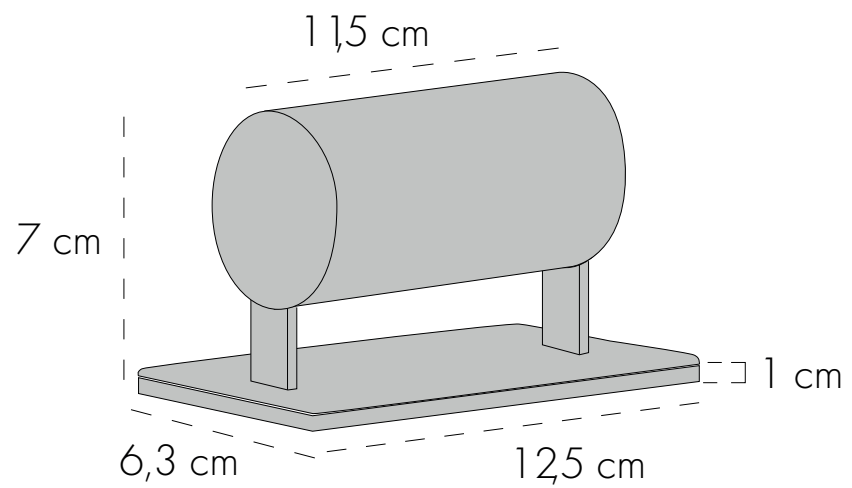

## model SOLE

cod 12,5 x 6 x h. 7 cm

8000