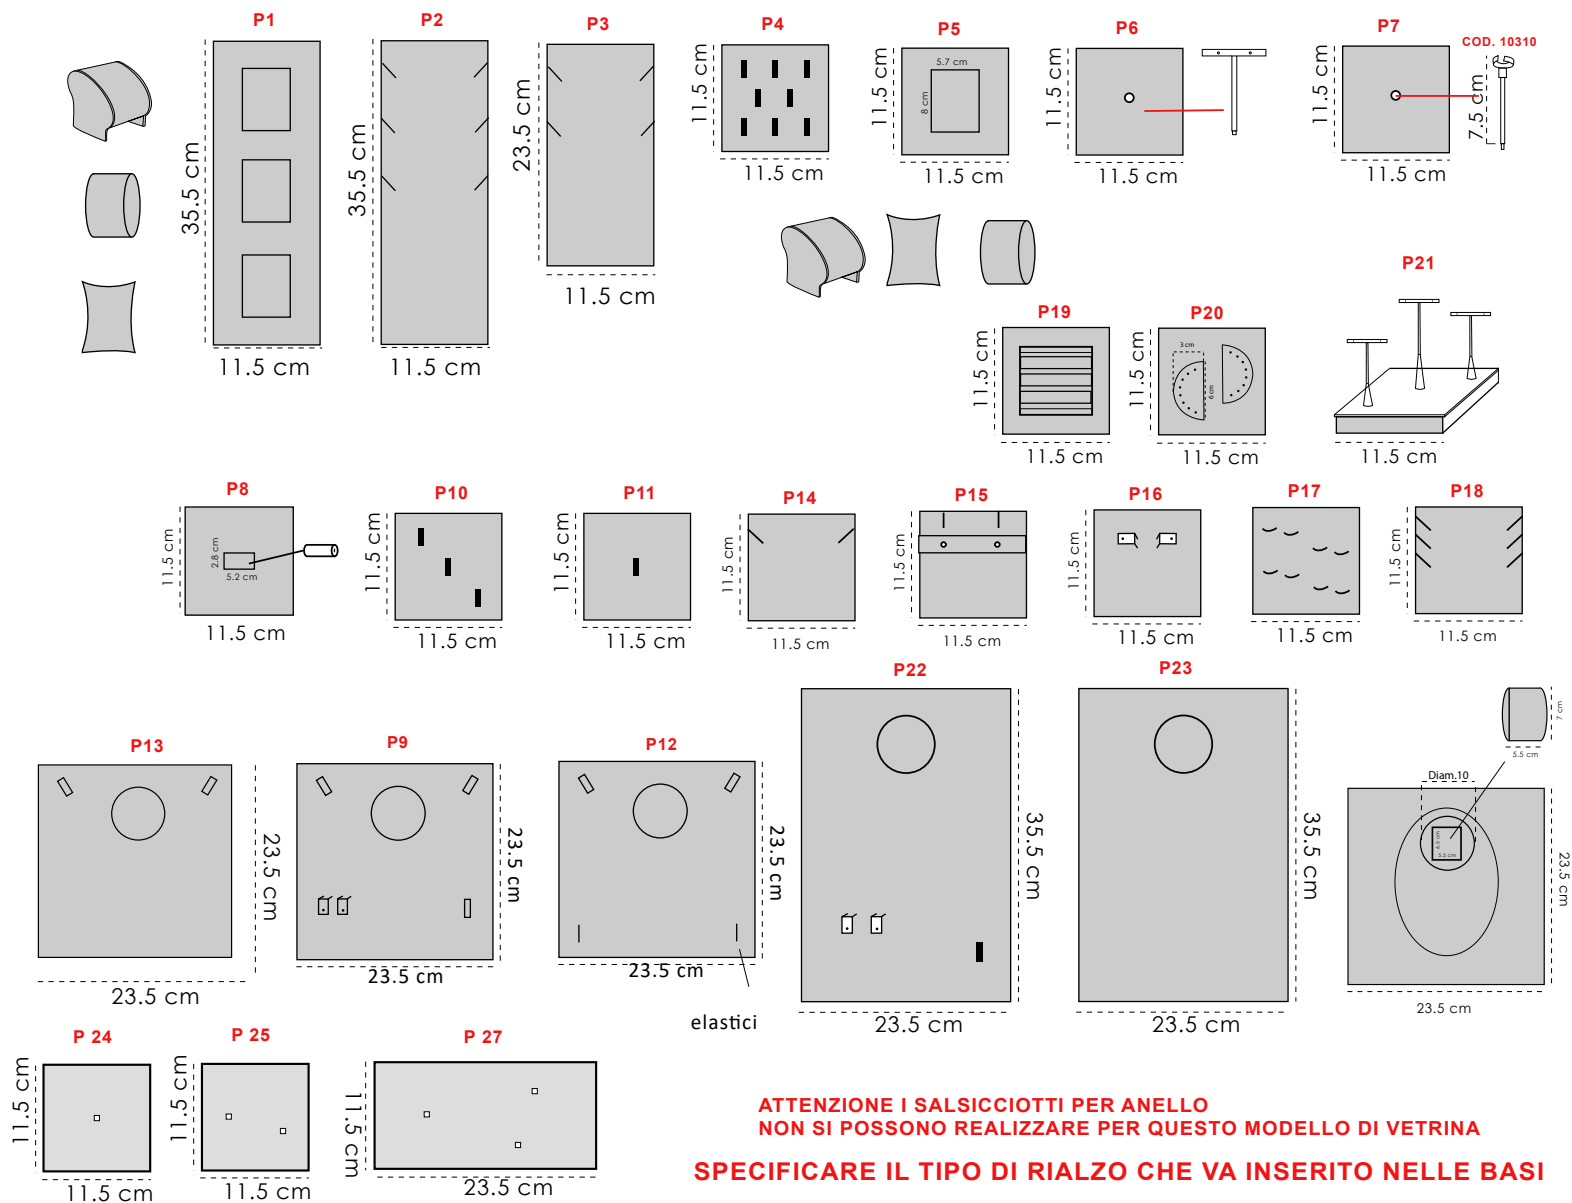

model PORTOFINO

cod 36 x 36 x h2,5 cm

10422

cod 36 x 24 x h2,5 cm

10423

cod 24 x 24 x h2,5 cm

10425

cod 12,4 x 36 x h2,5 cm

10424

cod 12 x 24 x h2,5 cm

10511

cod 12 x 12 x h2,5 cm

01204

model PORTOFINO 2.0

COD. 8879

COD. 8880

COD. 8881

COD. 8882

COD. 8889

COD. 8891

COD. 8888

COD. 8887

COD. 8883

COD. 8885