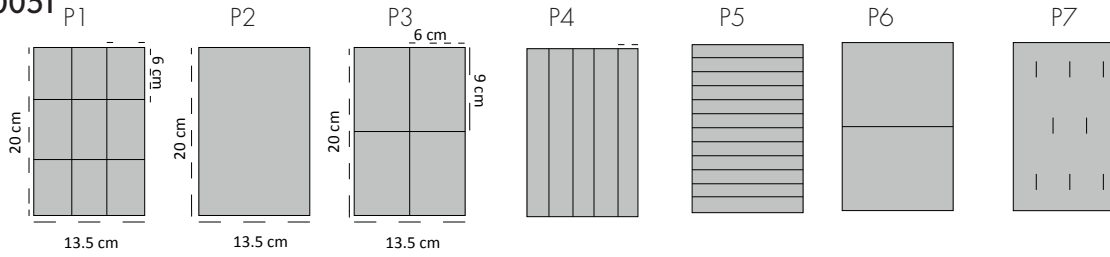

## model **BEAUTY**

cod 16 X 21,5 X h23 cm

**10051**

cod 22,6 X 23,5 X h21,2 cm

**10052**

cod 32,6 X 23,5 X h21 cm

**10050**

**BEAUTY SMALL cod. 10051**

beauty small with 5 trays:  
13,5cm x 20cm x h. 4cm

**BEAUTY MEDIUM cod. 10052 - 10052/B - 10810**

6 trays h 3 cm    5 trays h 3,5 cm

**BEAUTY BIG cod. 10050 - 10050/B - 10811**

6 trays h 3 cm  
5 trays h 3,5 cm