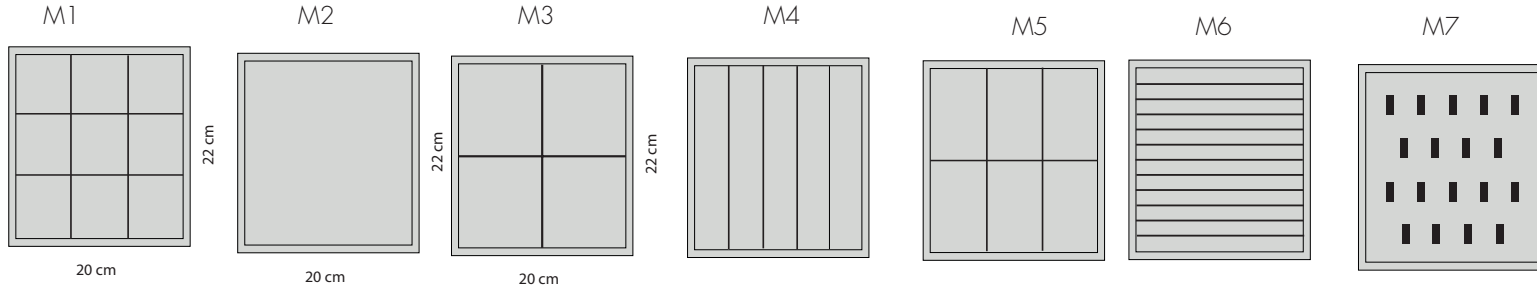

## model **BEAUTY**

cod 16 X 21,5 X h23 cm

**10051**

cod 22,6 X 23,5 X h21,2 cm

**10052**

cod 32,6 X 23,5 X h21 cm

**10050**

**BEAUTY SMALL cod. 10051**

beauty small with 5 trays:  
13,5cm x 20cm x h. 4cm

**BEAUTY MEDIUM cod. 10052 - 10052/B - 10810**

6 trays h 3 cm    5 trays h 3,5 cm

**BEAUTY BIG cod. 10050 - 10050/B - 10811**

6 trays h 3 cm  
5 trays h 3,5 cm