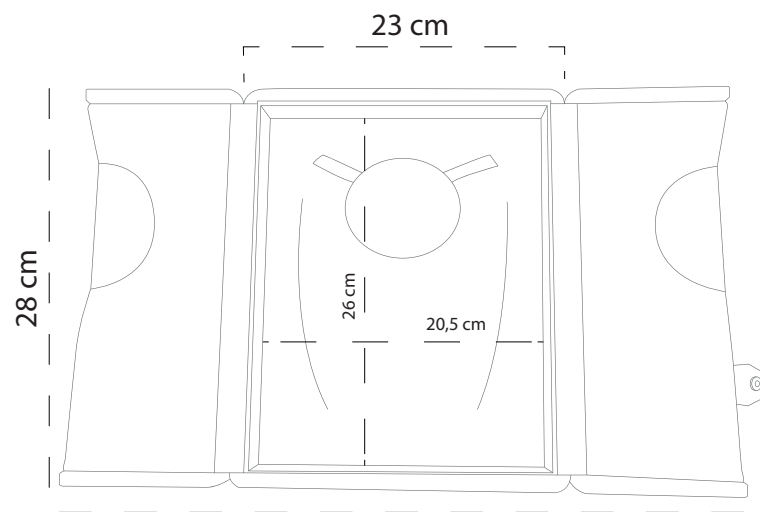

model PRINCESS

cod
9860