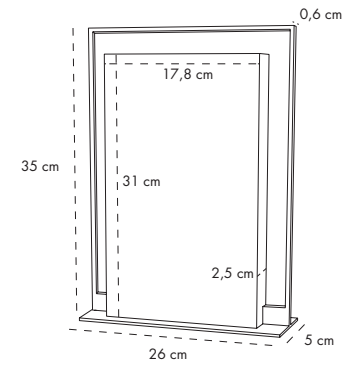

model **PRESTIGE**

cod 26 x h. 35 cm

VSC00760

cod 32 x h. 44 cm

VSC00765

cod 38 x h. 52 cm

VSC00770

GRIGLIE