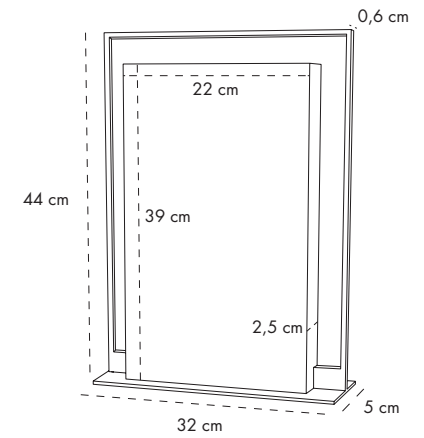

model **PRESTIGE**

cod 26 x h. 35 cm

VSC00760

cod 32 x h. 44 cm

VSC00765

cod 38 x h. 52 cm

VSC00770

GRIGLIE