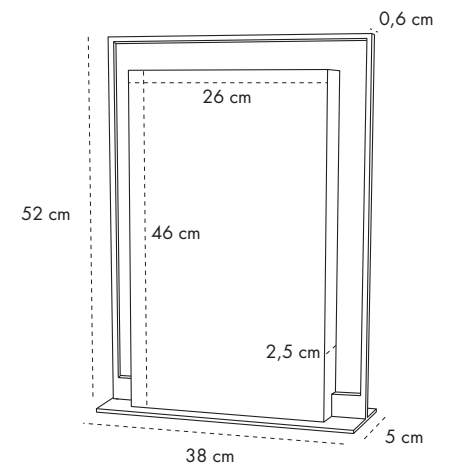

model **PRESTIGE**

cod 26 x h. 35 cm

VSC00760

cod 32 x h. 44 cm

VSC00765

cod 38 x h. 52 cm

VSC00770

GRIGLIE