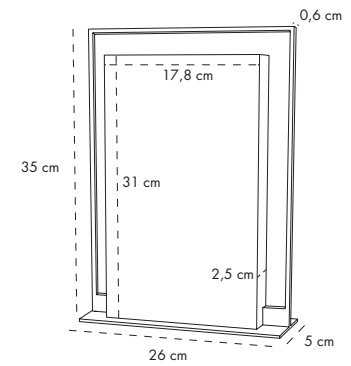

model PRESTIGE

cod 26 x h. 35 cm

VSC00760

cod 32 x h. 44 cm

VSC00765

cod 38 x h. 52 cm

VSC00770

model GRIGLIE