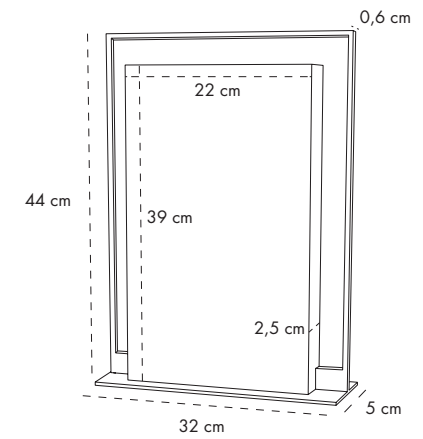

model PRESTIGE

cod 26 x h. 35 cm

VSC00760

cod 32 x h. 44 cm

VSC00765

cod 38 x h. 52 cm

VSC00770

model GRIGLIE