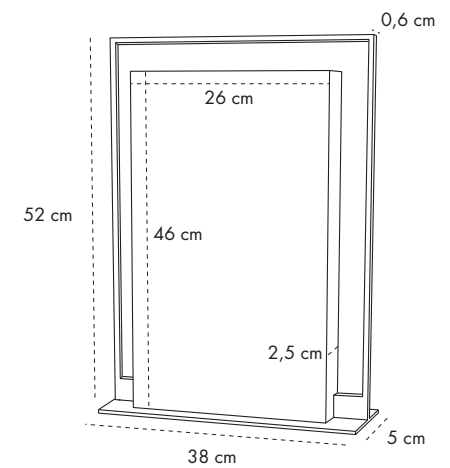

model PRESTIGE

cod 26 x h. 35 cm

VSC00760

cod 32 x h. 44 cm

VSC00765

cod 38 x h. 52 cm

VSC00770

model GRIGLIE